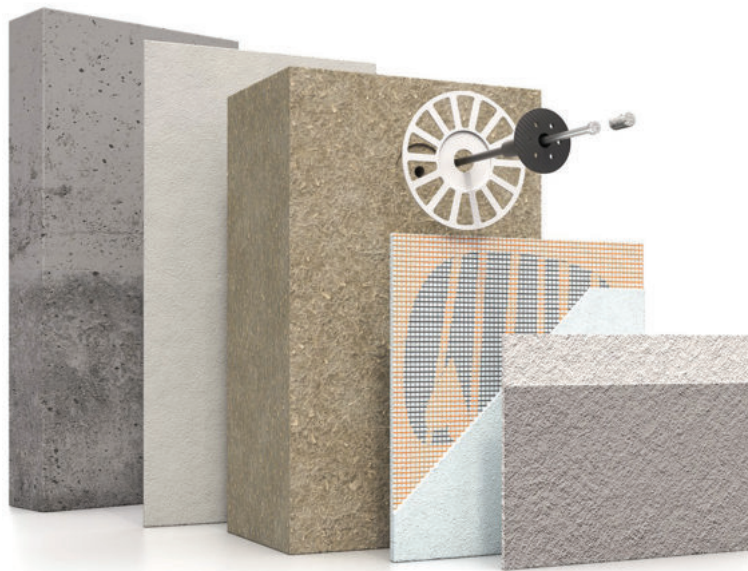

Ефективна изолация, перфектни резултати!

Изискванията към топлоизолационните системи стават все по-големи, независимо дали ще санирате помещението отвън или ще правите интериорна изолация. Изискванията са по отношение на топлоизолационни свойства, пожароустойчивост, микро климат, дизайн и др.

Качество и надеждност, ефективност, устойчивост на UV лъчи, удар и огън. Една изолационна система трябва да има тези характеристики, за да оправдае и възвърне вложените средства в дългосрочен план, както и да краси фасадата на сградата дълги години.

Ако искате да бъдете сигурни, че системата, която избирате не прави компромис с нито едно от тези изисквания, се спрете на немското качество на DAW, част от които е и Caparol – създателите на първата топлоизолационна система от 1957г., позната в днешни дни като ETICS!

Когато решите да монтирате топлоизолационна система е важно да се спрете на цялостна система доказала се във времето (става въпрос за производител и монтирана от професионалисти). Изградена

от качествени компоненти, които работят оптимално един с друг.

При непрофесионално полагане на системата, тя може да бъде компрометирана и да се образуват течове и топлинни мостове, които да причинят загубанатоплинаиобразуванена конденз, което от своя страна ще доведе до образуване на мухъл.

Какъв изолационен материал да използвате?

EPS DALMATINA е предпочитан и поради по-ниското си тегло. Много по-лесен за монтаж и обработка, от други изолационни продукти.

Продукта отговаря на Клас по реакция на огън „С” – по EN 13501-1 – трудно горим материал, а в комбинация с финишните покрития на Caparol, класът на системата се повишава до „В”. Графитените перли

в EPS-а подобряват изолационните свойства на фасадите. С коефициент на топлопроводимост 0,032 W/m²K, продуктът е предпочитан за прилагане както при стари, така и при нови сгради; стабилност на размерите, не е чувствителен на слънчевите лъчи, термично и механично стабилен е.

Важен елемент от цялостната система е и финишният слой на изолацията. Caparol се отличава с най-голямо разнообразие от довършителни продукти на българския пазар – мазилки и декоративни техники за фасада. Здравина, UV устойчивост и безупречна разходна норма са част от елементите, с които се отличават продуктите на Caparol.

За разлика от обикновените фасадни мазилки, продуктите