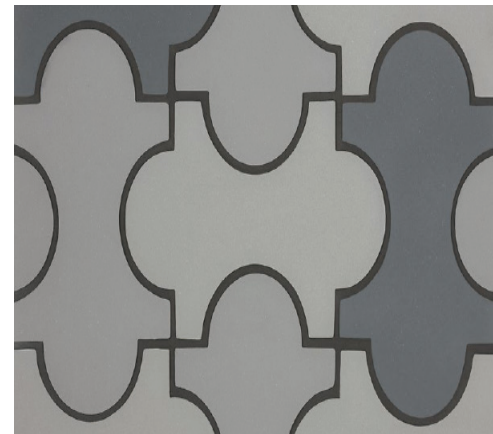

- Пести време и разходи за обработка и полагане
- Изключително висока устойчивост на замръзване и UV лъчи
- Дебелина 8 mm /заедно с лепилния слой/
- Ниско тегло (около 5 kg на m²)
- Устойчиви на механично натоварване
- Разнообразни дизайни