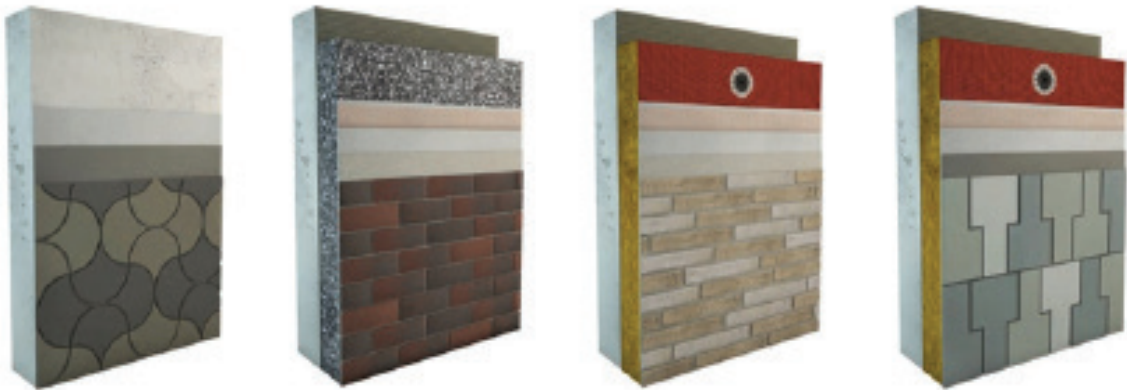

Meldorfer® създават традиционен външен вид, а в комбинация с топлоизолационна система Caparol Capatect (независимо дали се използва вата или EPS като изолационен материал), отговаря на най-съвременните изисквания по отношение на икономия на енергия. Подходящи са за монтаж върху вентилирани фасади,

монолитни конструкции, комбинирани фасади, както и в интериора.

За разлика от конвенционалните системи с тухли или клинкер, които са с твърди повърхности и е необходимо допълнително закрепване, то за монтажа на Meldorfer е необходима само лепилно-шпакловъчна смес, която се използва за залепяне и

фугиране на плочките. Свързването и фугирането се осъществяват в една работна стъпка само с един материал - Meldorfer Ansatzmörtel.

За любителите на нестандартни цветови решения е наличен и новият Meldorfer Original, предлагащ разноцветни комбинации и триизмерни форми.

„Високи стандарти на качеството“