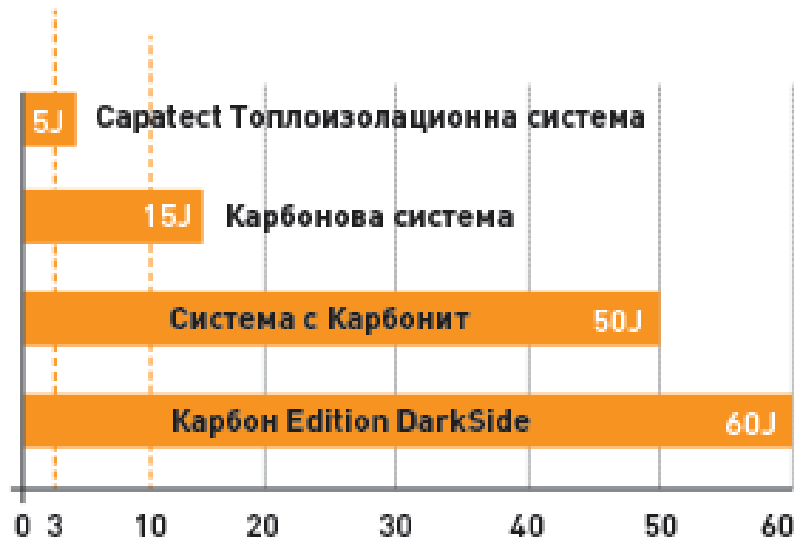

Устойчивост при градушка	Диаметър на градушката /mm/	Маса /g/	Удар /J/
HW 1	10	0.5g	0.04
HW 2	20	3.6g	0.7
HW 3	30	12.3g	3.5
HW 4	40	29.2g	11.1
HW 5	50	56.9g	27.0