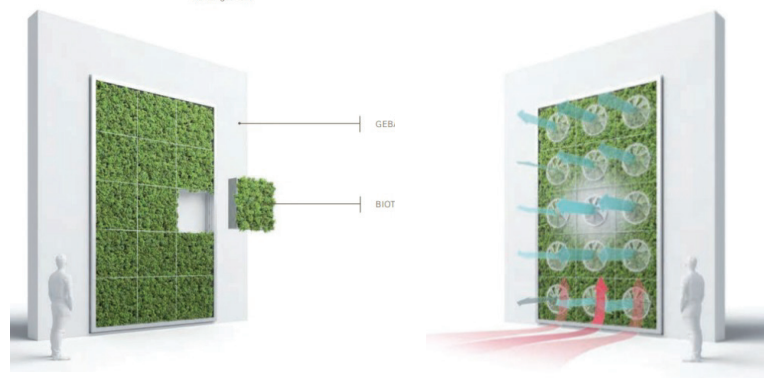

Панелите са със стандартни размери:

W 1200mm/ H 750mm/
Дълбочина 36cm/ 50kg/m²

За да сте в сред първите, които научават за новостите свързани с Сарапол следете **Facebook** страницата ни.

<https://bit.ly/36l61Rx>