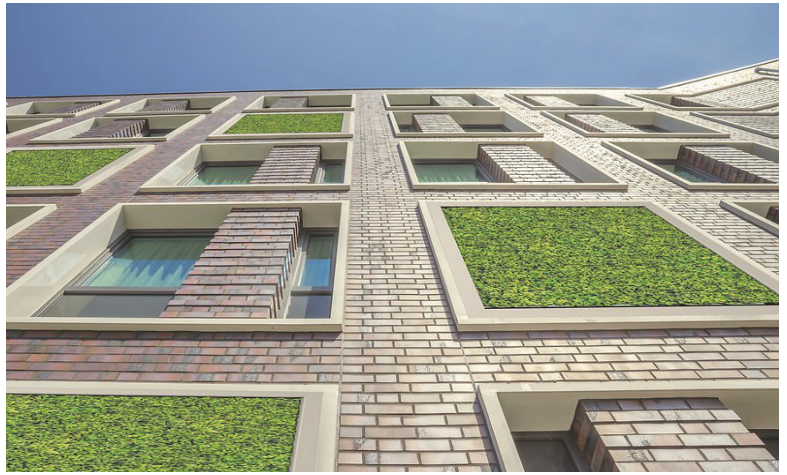

Другата иновативна система, която предизвика много въпроси бе системата **AeroCare** - първата биотехнологична фасада за подобряване на въздуха, базирана на естествен мъх.

- Панелите действат като естествени вентилатори
- Приложение показва състоянието на въздуха
- Един модул пречиства дневно въздуха за 1200 човека.