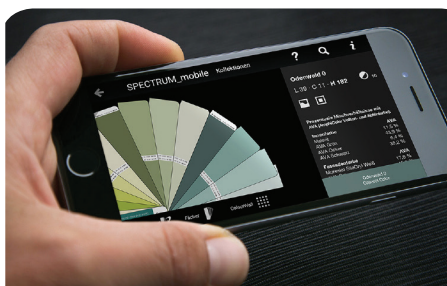

<https://bit.ly/3hNYkpT>

Визуализирайте с приложението SPECTRUM

Искате да промените цвета на фасадата или вътрешните стени на вашия дом или обект, но не може да си представите как биха изглеждали?

С приложението **Caparol SPECTRUM_mobile**, много лесно може да визуализирате избраните цветове, независимо дали става въпрос за интериор или екстериор.

Приложението разполага с база данни от обекти, които може да използвате. Може да заложите и снимка на реален обект, която да промените цветовете.

Освен цветовете на стените, може да променят цветовете на отделните елементи - первази, шкафове, рамки на прозорци, врати и др.

Цветовете комбинации зависят от въображението Ви.

В приложението са налични всички Caparol картели, над 4млн. нюанса.

Използвайте безплатно Spectrum директно на сайта на Caparol: <http://bit.ly/2RYInmy>