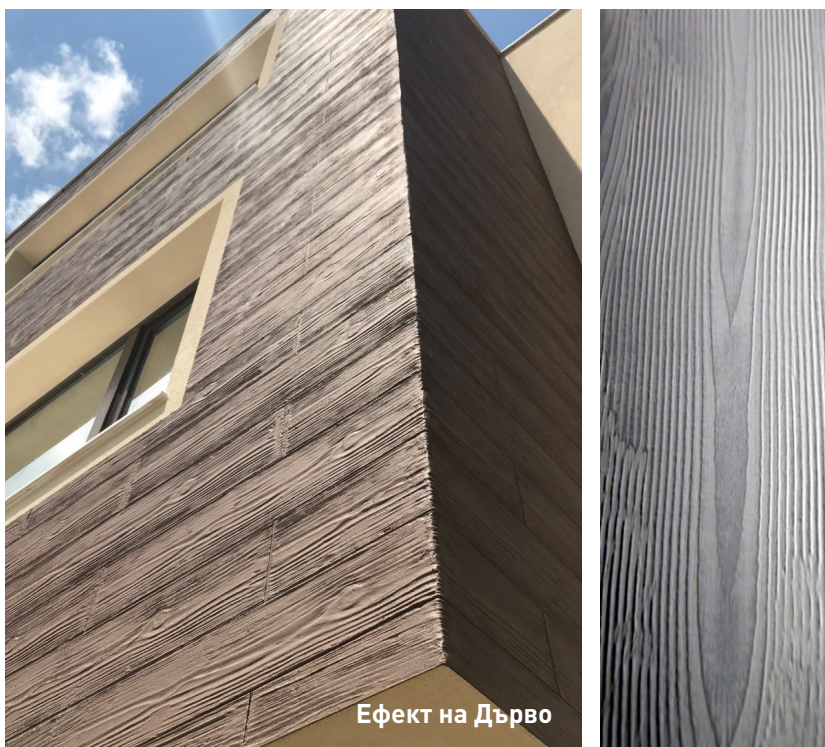

Декоративните продукти на Caparol се отличават с много добри характеристики, което ги прави

подходящи за нанасяне както върху нова топлоизолация, така и при реновиране на стара.

Металния ефект и бляска се прехвърлят и на фасадата.

Не е нужно да влагате огромни средства за облицовка с естествен камък или дърво.

Със сухата минерална смес **Armareno 700** може да създадете визия на дърво, камък или бетон, като избирате структурата, визията и цвета на повърхността. Повече за Armareno тук: <http://bit.ly/2thqfS3>

- Устойчива на атмосферни влияния
- Водонепроницаема
- С висока паропропускливост

Лесни за поддръжка декоратив-

ните фасадни техники ви гарантират устойчивост и красива визия за дълги години.

Ако следите световните тенденции Ви е направило впечатление, че черният цвят заема централно място в голяма част от колекциите. Това е цвят, който лесно се комбинира с различни нюанси, структури и материали, така че да изпъкне и да създаде уникална визия.

Фасадната боя **Muresko Coolprotect**

<https://bit.ly/2JdWxel> е високо-качествена силиконова фасадна боя с висок коефициент на отразяване на слънчевите лъчи TSR*, което гарантира устойчивост дори и на тъмните цветове. Може да добавите брилянтен блясък, като нанесете **Kreativeffekt Brilliant** <https://bit.ly/2xi2qV4>.