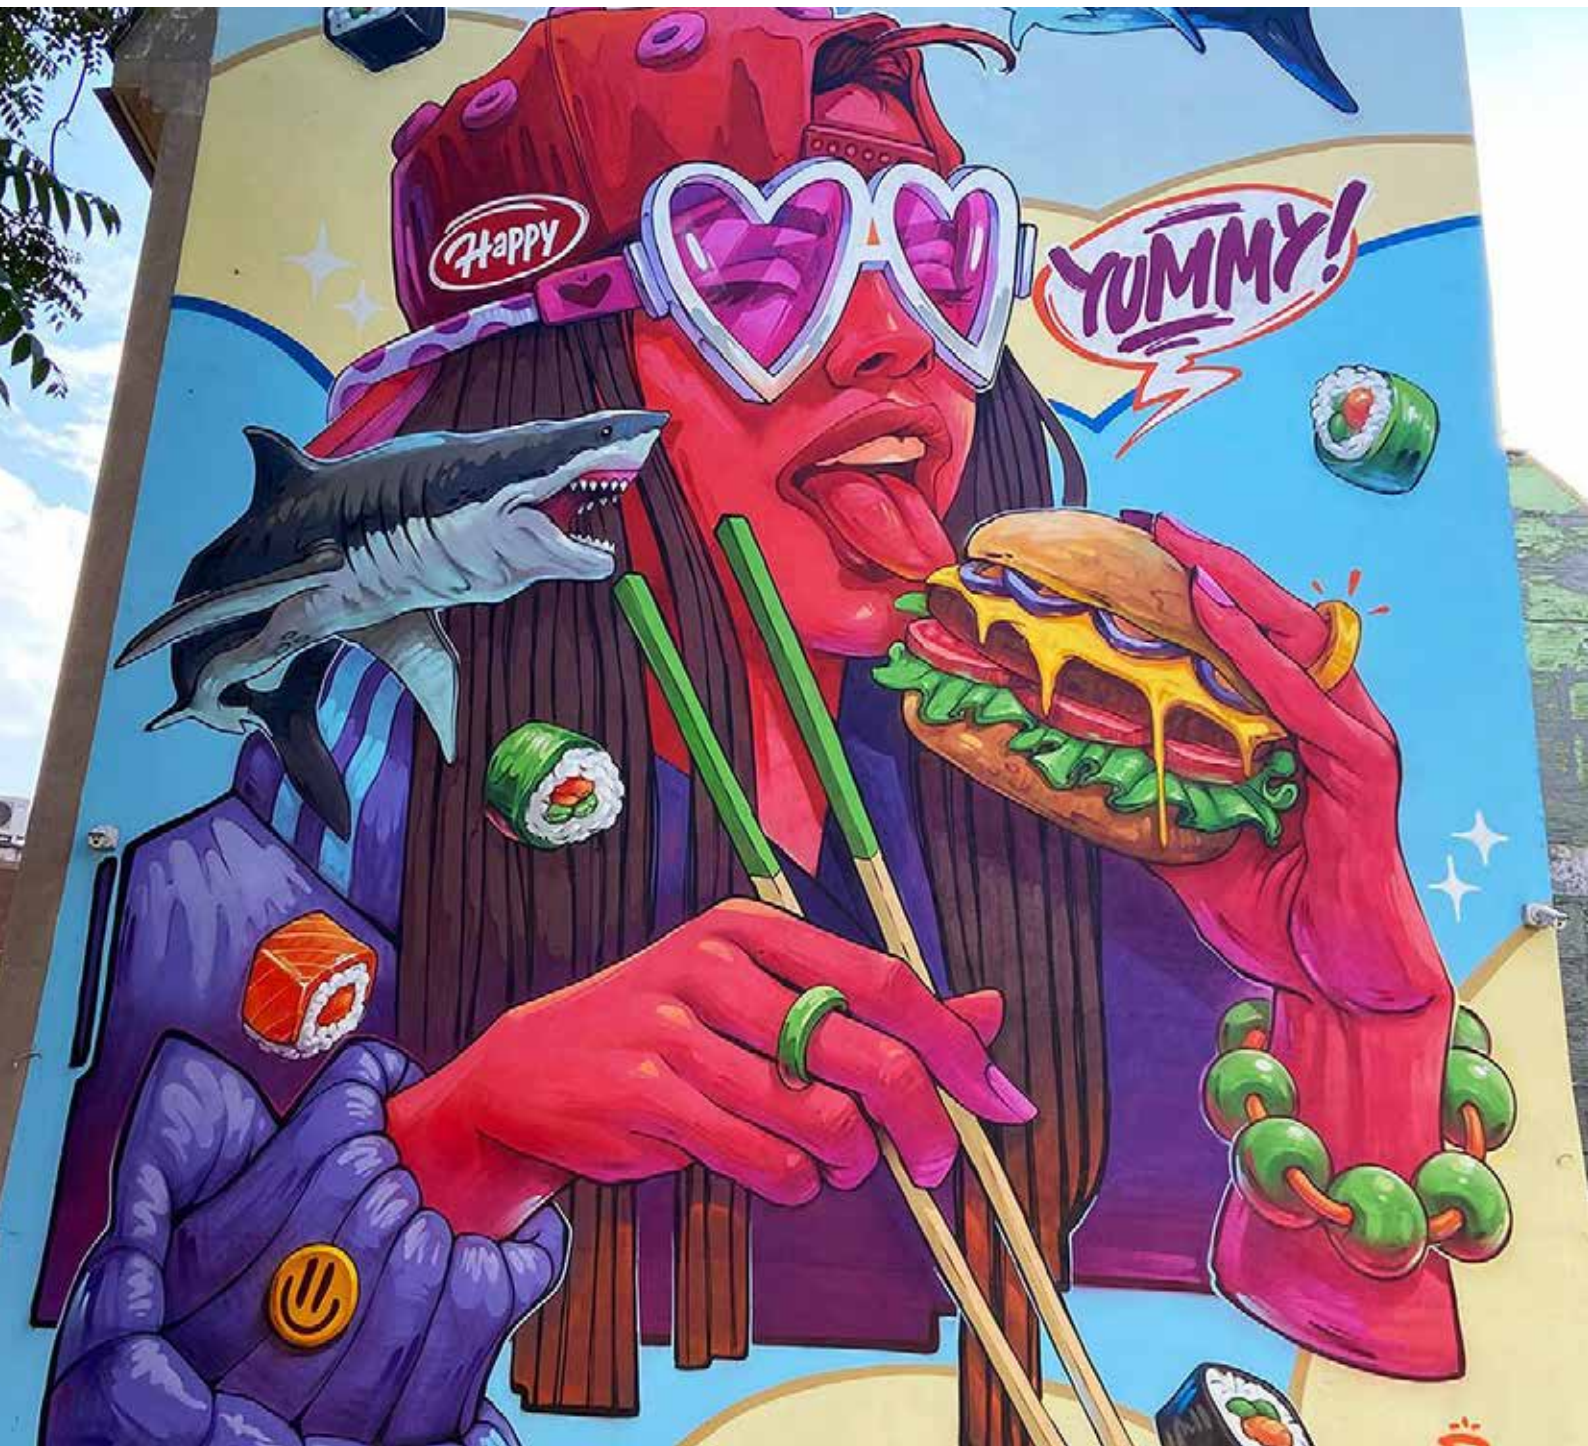

САРАРОЛ Актуално

Бои / Лакове / Топлоизолация / Специални продукти

ЦВЕТОВЕТЕ ИМАТ ЗНАЧЕНИЕ!

ПОВЪРХНОСТИТЕ ВДЪХНОВЯВАТ!

Те променят цялото усещане, което заобикалящата ни среда носи. Ако повърхностите нямат цвят и структура, а са безлични и в монотонни цветове, те превръщат сградите и домовете ни в бездушни кутийки. Затова ние от Caracol залагаме на силата на повърхностите.