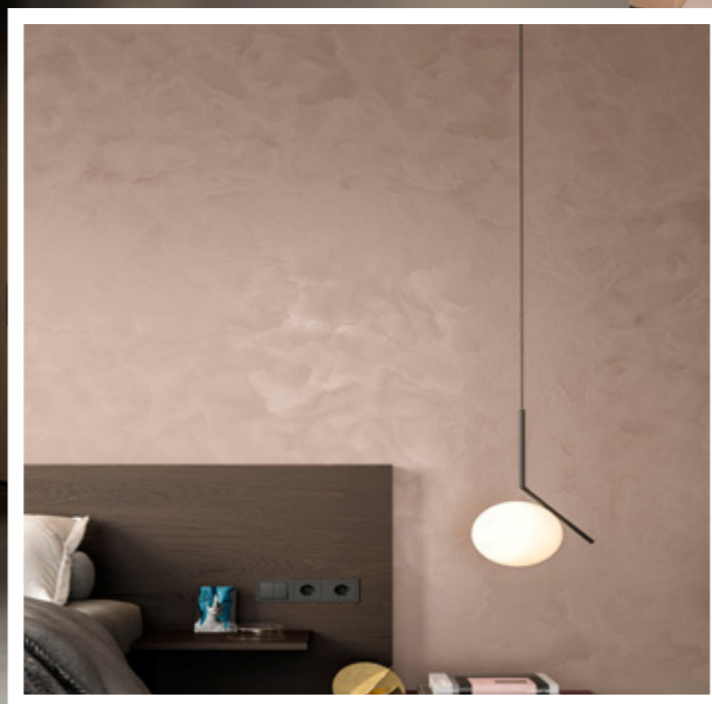

Детайли за продукта: <https://bit.ly/2RPjfx6>

CAPADecor STUCCO ELEGANZA е елегантно решение, което е подходящо за всички зони в дома или офиса. Предлага се в над 100 уникални нюанса.

CAPADecor STUCCO ELEGANZA създава полу лъскави повърхности, които са лесни за почистване. Структурирането на мазилката зависи изцяло от въображението на клиента. Трябва да знаете обаче, че при всички декоративни техники ръката на майстора играе голяма роля.