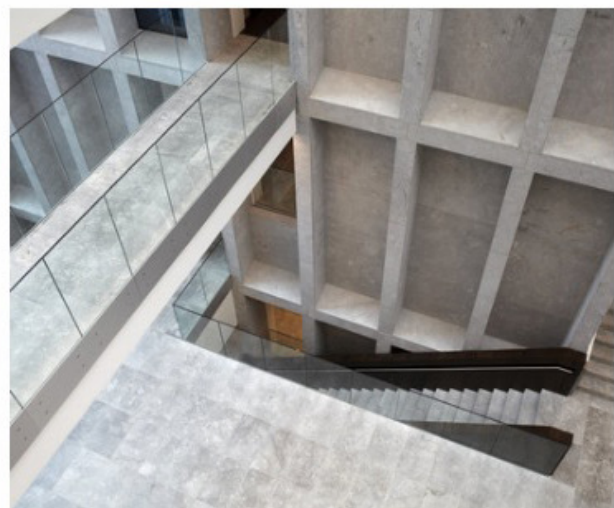

ДИЗАЙН. ИНОВАЦИИ. КАЧЕСТВО. УСТОЙЧИВОСТ.

В продължение на 25 години Lithodecor е един от най-иновативните производители на висококачествени вентилирани окачени фасади в Европа. С финални покрития от естествен камък, стъкло, фотоволтаични модули, бетон или керамика, Lithodecor е предпочитан партньор

от архитекти и проектантите, чийто приоритет е комбинация от отлична топлоизолация и ефективна визия.

Окачената фасада има много предимства пред стандартната такава. При окачените фасади характерното е, че финалният / облицовъчният / слой е монтиран като самостоятелна конструкция.

По този начин при структурни промени при носещите елементи, не се наблюдават деформации на финалната облицовка. А образуваните въздушни кухини подпомагат извеждането на строителната или друг тип влага. Освен това окачената фасада се явява като щит пред основната стена и я предпазва от атмосферните явления.