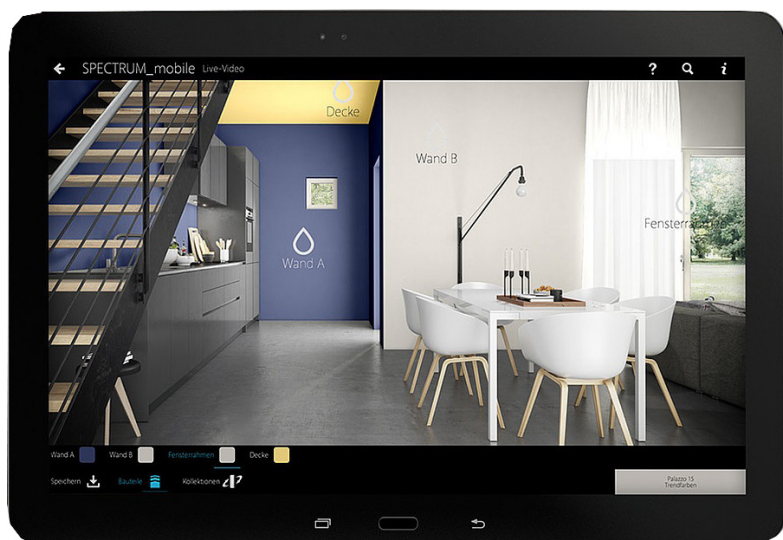

Искате да промените цвета на фасадата или вътрешните стени на вашия дом?

Но не може да си представите как биха изглеждали цялостно?

Приложението е SPECTRUM_mobile!

Saporo! SPECTRUM_mobile Ви позволява да визуализирате цвета, който сте си избрали, както в интериора, така и в екстериора.

Със снимка от базата данни или с реална Ваша снимка. Всичко става с много бързо, само с няколко клика. База данните от снимки разполага с различни по приложение сгради - бизнес сгради, еднофамилни къщи, многофамилни къщи, хотели, блокове и др.

Това Ви дава голяма свобода и възможност да направите визуализации на цветовете фасади. Може да промените цветовете на всеки отделен детайл на фасадата - всяка една стена може да е с отделен цвят, балконите, цокли,

дограмата или др. Със SPECTRUM цветовото оформление на фасадата вече е детска игра.

А и виждате реално как би изглеждала сградата с желания от Вас цвят, тъй като едно е да видите цвета на малка мостра, друго е на цялата сграда.

Освен за фасади,

приложението може да променя цветовото оформление и на вътрешните пространства.

И тук база данните от снимки е огромна - детска стая, кухня, трапезария, спалня, офис помещение, болнична стая