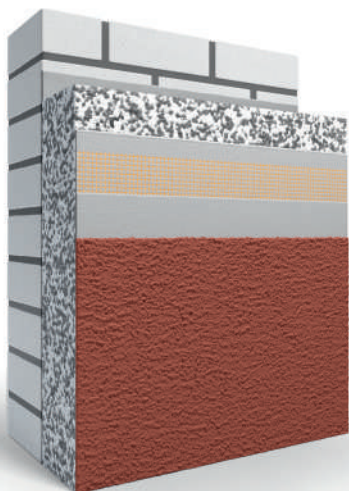

Фасадна система Carbon