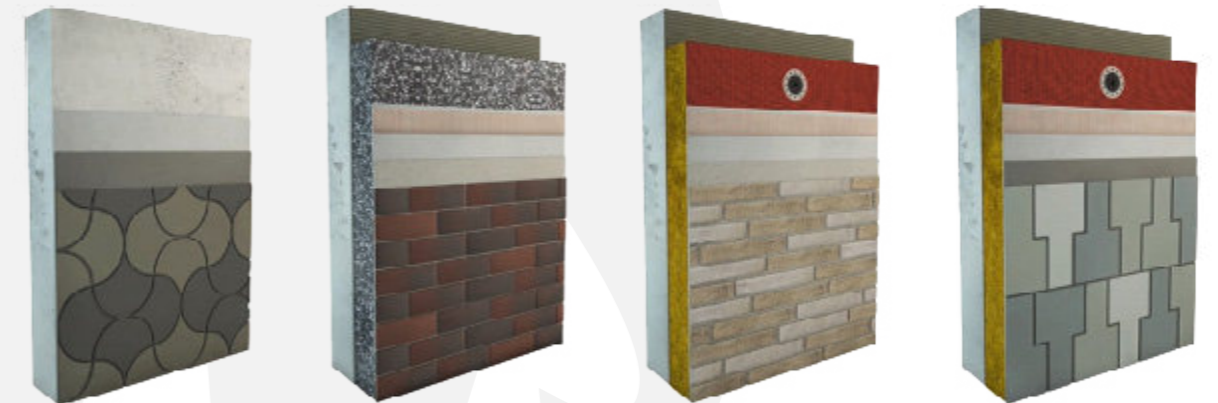

За архитекти, дизайнери и инвеститори, гамата от продукти Original Meldorfer® отваря прозорец към един нов свят за оформление на фасади и интериорни пространства.

ORIGINAL MELDORFER® могат да се използват върху всяка основа. Леки са и едновременно с това много тънки и гъвкави в сравнение с масивните тухли и тухлените плочи. Това означава по-малко време и разходи за монтаж. Подходящи са за използване при фасадни изолационни системи, вентилируеми окачени фасади, монолитни конструкции, комбинирани фасади и интериорни решения.