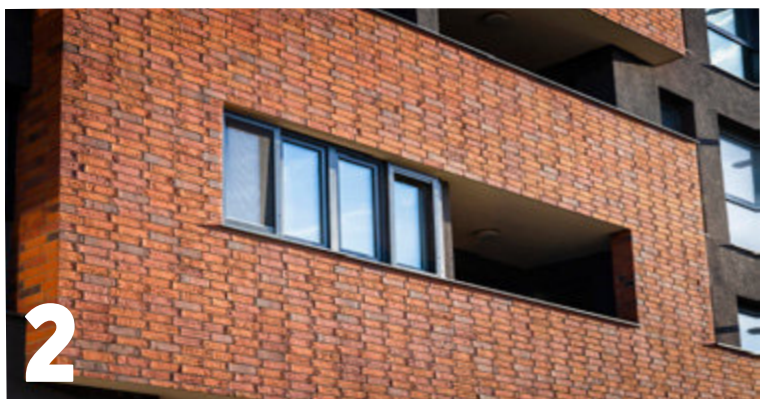

ОПИСАНИЕ НА ОБЕКТИТЕ

Снимка 1-3: Жилищна сграда Idea Building, гр. София.
Използван модел: Mecklenburg

Снимка 4: Жилищна сграда ул. Неразделни, гр. София
Използван модел: Rotbunt

Снимка 5-8: Резиденшъл парк Лозен, гр. София
Използван модел: Mecklenburg

ЯРКИ АКЦЕНТИ В ИНТЕРИОРА

ДИЗАЙН СЪС СТИЛ.

Серията ORIGINAL MELDORFER® е подходяща за всеки, който търси индивидуалност. Широка гама от уникални и атрактивни възможности за дизайн в интериора - от северна прохлада до по-топли, средиземноморски цветове.

Това го прави идеален за еднофамилни жилища, административни фойета, офиси и шоуруми. ORIGINAL MELDORFER® е уникална алтернатива на текстилните стенни покрития или декоративни мазилки.

Чрез ниското си тегло от около 5 kg/m² Meldorfer® може да се полага дори върху леки стени от гипскартон.

Различните цветове и формати осигуряват атрактивен избор. Устойчивости на удар, тухлите Meldorfer са лесни за почистване и монтаж. Необходимо е единствено лепилно-шпакловъчната смес, която се предлага в различни цветове.