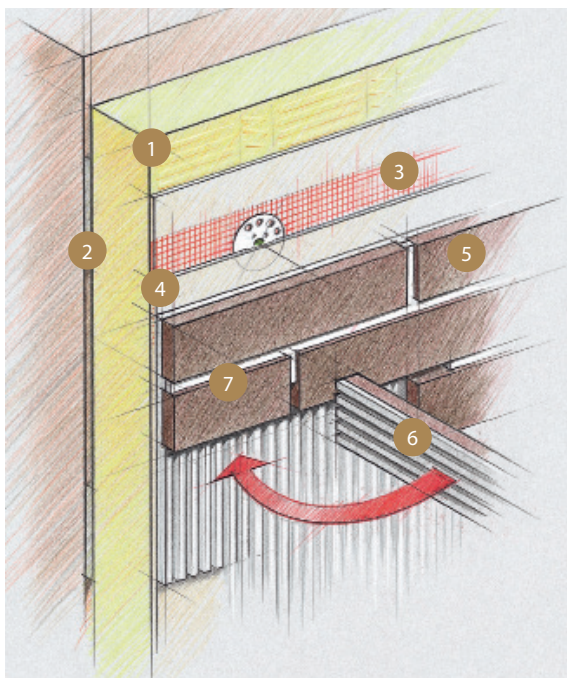

Отличителен, уникален, естествен

Система Capatect-Ceratherm

Със системата Capatect-Ceratherm се отварят множество индивидуални дизайнерски възможности с естествен материал. Класическите визия на керамични тухли върху топлоизолацията създават изключителен фасаден ефект. Независимо дали ново строителство или реновиране, еднофамилна къща или по-голяма сграда: Системата Ceratherm отговаря на всички изисквания по отношение на естетиката, икономичността и надеждност.

Сертифициран строителен материал

Здравината и качествата на системата са доказани в продължение на десетилетия. В комбинация топлоизолационна система Capatect, облицовъчните тухли предлагат необходимата пожарозащита.

Укрепващият слой е изпълнен със стандартна дебелина на слоя от около 4mm с добре доказаните готови смеси Capatect и мрежа Capatect-Gewebe 650. След което, освен с лепилото, системата се фиксира и със специални дюбели.

Керамично покритие

Моделите, които се предлагат са разнообразни. Може да се избира от едноцветни, двуцветни или триизмерни. Може да се вплитат различни цветови комбинации, за да постигнете уникална визия в помещението. Възможно е и финашното покритие да е частично. Всичко зависи от Вашите идеи. Системата Ceratherm System предлага здравина и устойчивост.

Системата запазва сградата и увеличава нейната стойност. Дълги години няма да има нужда от ремонт на фасадата.

Системата:

1. 1 Фасадна плоча
2. 2 Лепило
3. 3 Подсилващ елемент
4. 4 Подсилващ компонент
5. 5 Керамично покритие
6. 6 Смес
7. 7 Фугиране

Топлоизолация с керамични облицовъчни тухли

Системата Capatect-Ceratherm съчетава изключителен външен вид с допълнителна фасадна защита.