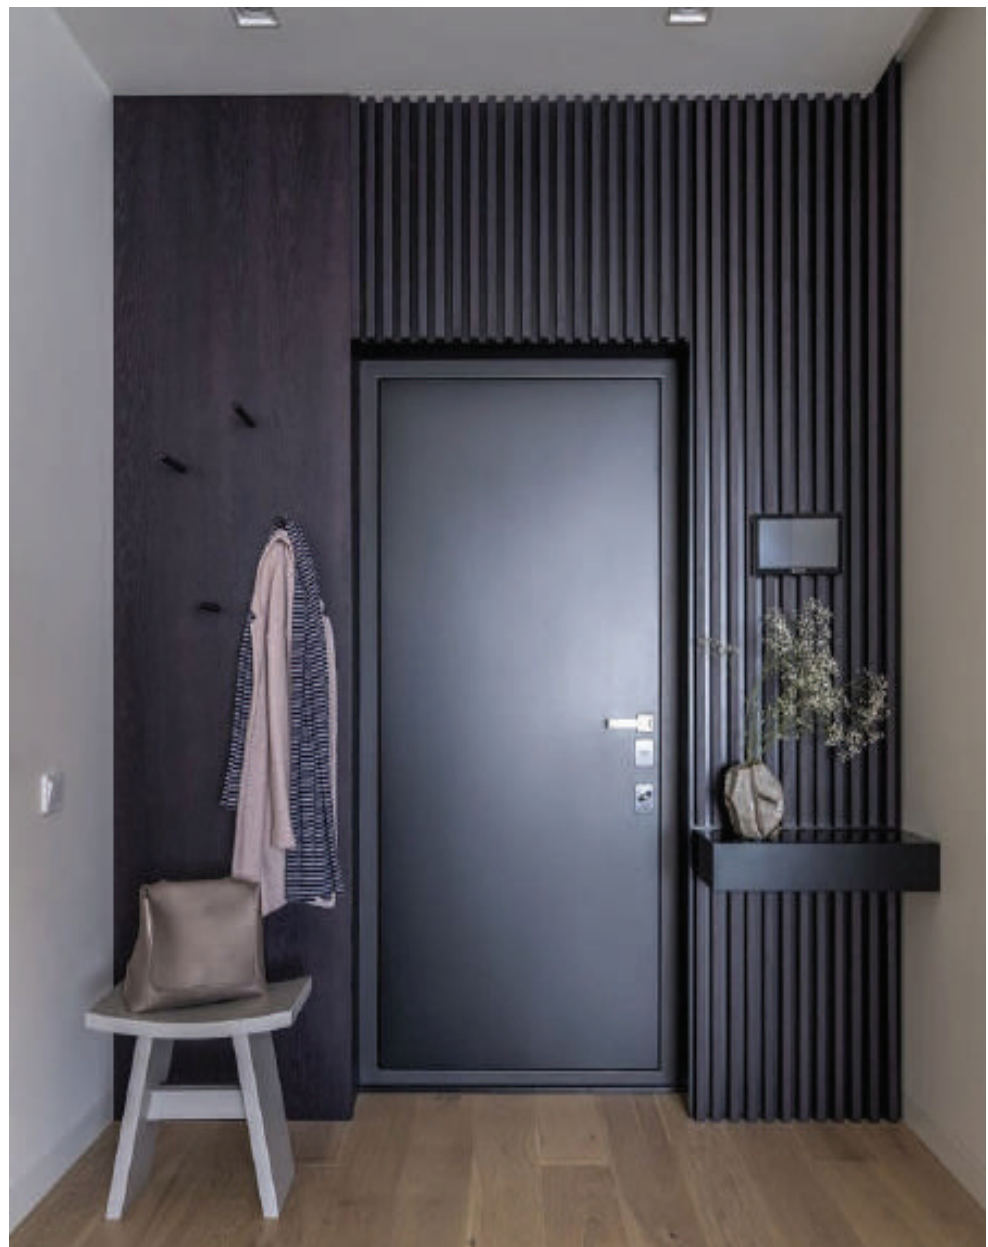

Боите са екологични, не предизвикват алергии и дразнения. Могат да се тонират в над 1300 цвята.

Когато се спрете на определен бранд боя е важно да следвате препоръките заложи в техническите листи на съответния продукт.

Capacryl PU-Gloss/Satin е висококачествена полуретанова боя, устойчива на удари и одрасквания.

Подходяща за боядисване (като междинен или финален слой) на дървени строителни елементи, метал или твърдо PVC, които са предварително грундиранни.

Може да се използва както за вътрешно, така и за външно приложение.

Capacryl PU-Gloss е с лъскав гланц, докато PU-Satin създава матово-копринен финиш.

Може да се нанася с ваяк, четка или чрез пръскане.

Детайли: <http://bit.ly/2U5NkJQ>

Capacryl PU-Matt е висококачествена полиуретанова боя; за интериор с матов ефект.

Подходяща е за дървени елементи, метал и твърдо PVC.

- Боядисаните елементи не залепват помежду си
- Голяма устойчивост на удари и одрасквания
- Устойчив при почистване; клас 1 на мокро триене

• Прилага се при производство на детски играчки, съгласно DIN 71-3

Възможност за тониране във всички Caparol картели, Ral и др.

Детайли: <https://bit.ly/3crCZLU>

Повечето продукти са тествани върху определени основи и при различни условия. На база тестовете специалистите ни препоръчват да подготвите основата, използвайки специални грундове.

Спазване на системното решение ви гарантира перфектни резултати.