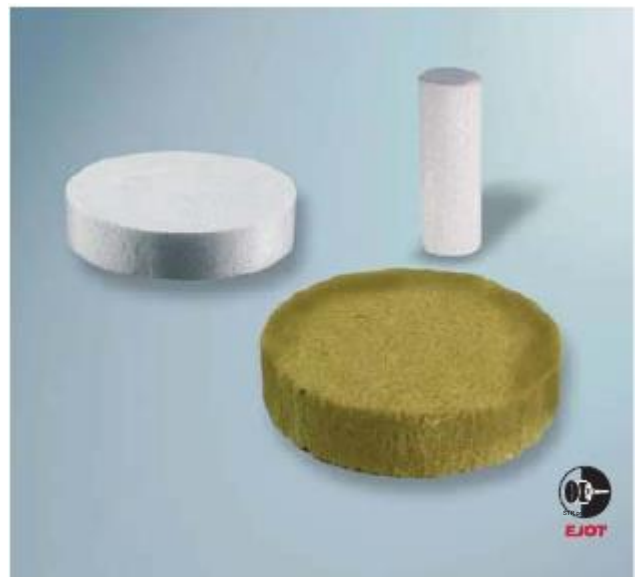

ejothem Шайба STR от полистирен

- специална шайба STR от полистирен (EPS)
- използва се с дюбели *ejothem* STR U и *ejothem* STR H
- цветовете: бял или сив

ejothem Rondea STR за минерална вата

- специална шайба STR от минерална вата
- използва се с дюбели *ejothem* STR U и *ejothem* STR H

ejothem Dop STR

- специална тапа от полистирен (EPS)
- използва се с дюбели *ejothem* STR U при монтаж наравно с повърхността (при *ejothem* STR H са включени в доставката)

Продуктова гама

Наименование продукт	Код продукт	Код продукт (броя/пакет)
Бяла шайба STR полистирен	8593 000 093	100
Сива шайба STR полистирен	8593 111 070	100
Шайба STR минерална вата	8593 000 098	100
Тапа STR полистирен	8709 033 000	500