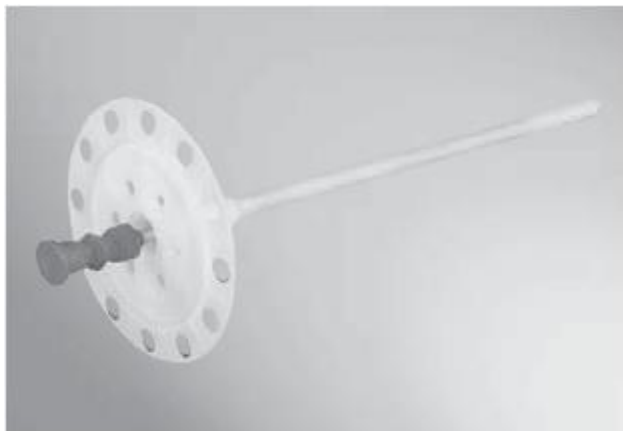

## Допълнителни дискове EJOT

### Допълнителни розетки

Диаметърът на розетката се увеличава с допълнителни, специално адаптирани дискове. По този начин дюбелът с розетка отговаря идеално на различните изисквания свързани с изоляциите. Необходимият допълнителен диск се избира според проекта.

EJOT VT 90

- диаметър розетка: 90 mm
- голяма твърдост на розетката
- лесен монтаж

EJOT SBL 140 *plus*

- диаметър розетка: 140 mm
- специално проектирана за платна минерална вата
- голяма твърдост на розетката за лесен монтаж
- високо натоварване благодарение на допълнителните фиксиращи палци в мазилката