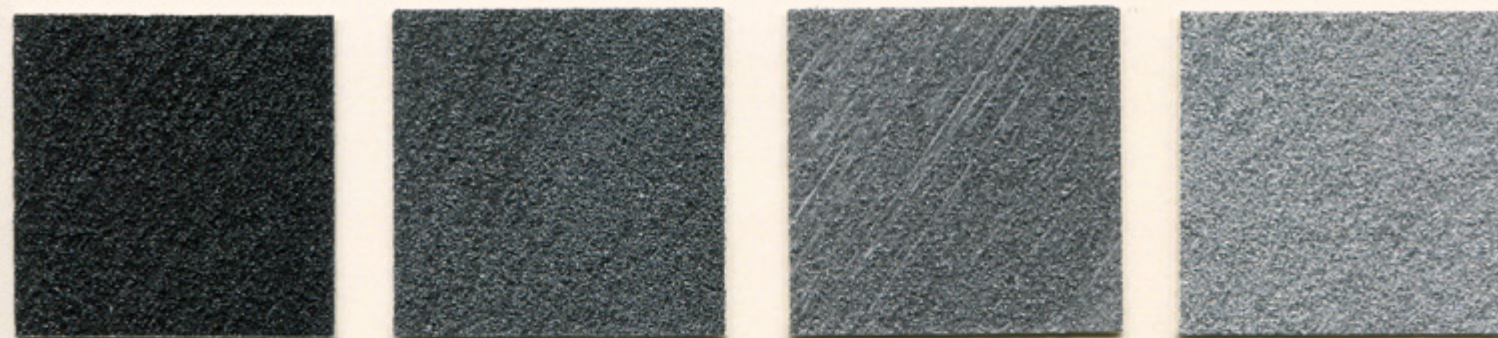

Venato 10 MET Venato 20 MET Venato 30 MET Venato 45 MET