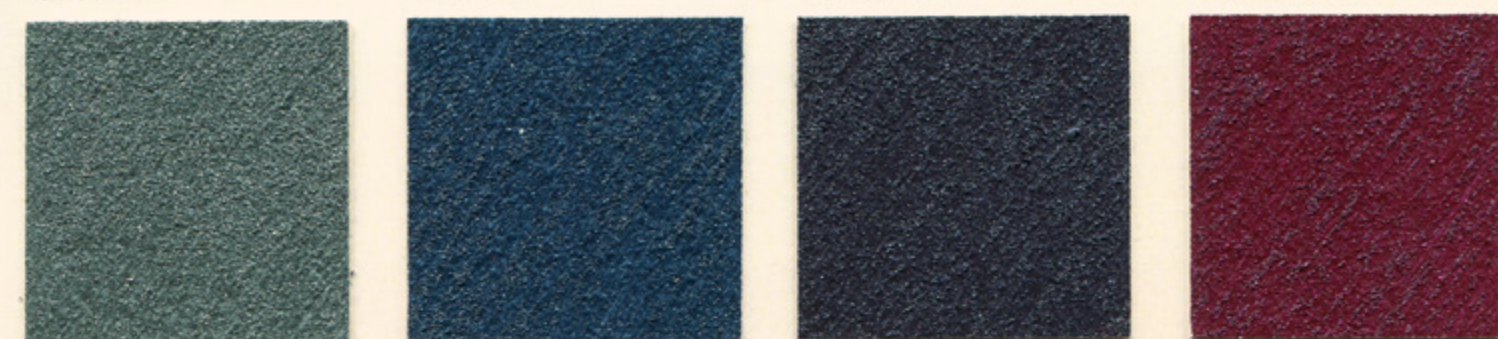

Amber 10 MET Citrus 10 MET Tundra 95 MET Oase 70 MET

Amber 95 MET Curry 95 MET Mai 70 MET Malachit 40 MET

Verona 45 MET Arcis 70 MET Lago 50 MET Viola 80 MET

Verona 80 MET Arcis 65 MET Lago 45 MET Viola 110 MET