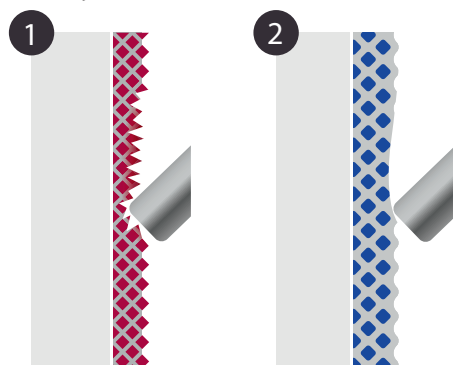

СЪЗДАДЕН ДА ПАЗИ ТЪМНИТЕ ЦВЕТОВЕ СВЕЖИ

Не можете да получите това никъде другаде: патентованата формула на PremiumColor съдържа микро-механично стабилни пълнители, които не се чупят лесно при контакт. Високото съдържание на особено здраво свързващо вещество води до максимална здрави, което прави PremiumColor нашата най-устойчива боя за тъмни и матови цветове.

1. Обикновените повърхности са уязвими на механични натоварвания: драскотините и ударите са по-видими и не могат да бъдат премахнати, без да оставят следи.

2. Цветните пигменти на PremiumColor са вградени в изключително твърди пълнители, което прави повърхността устойчива на надраскване. Всички петна, които могат да се появят, могат да бъдат отстранени чрез измиване с влажна кърпа.