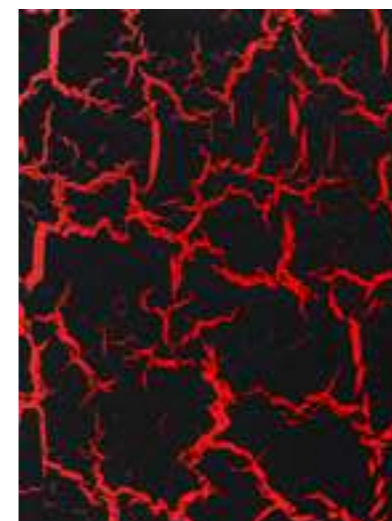

Antique Effekt 1 l
Прозрачен интериорен лак на водна основа, използван като междинен слой за създаване на антични стилизирани ефекти

Amphibolin 1.25 l
Първокласна боя на базата на акрилна дисперсия (черен цвят)

+

+

Възможни комбинации

Amphibolin 1.25 l (черен цвят основен слой)
+
Antique Effekt 1 l (междинен слой)
+
Amphibolin B1 1.25 l (бял цвят финашен слой)

детайли
стр. 16

Amphibolin B1 1.25 l (бял цвят основен слой)
+
Antique Effekt 1 l (междинен слой)
+
Amphibolin 1.25 l (черен цвят финашен слой)

детайли
стр. 17

Amphibolin
B3 1.175 l + (2 x 30 ml) Color Essenz Pink
(основен слой)
+
Antique Effekt
1 l (междинен слой)
+
Amphibolin B1
1.25 l (финален слой)

детайли
стр. 18

Amphibolin Negru 1.25 l
(основен слой)
+
Antique Effekt 1 l
(междинен слой)
+
Amphibolin B3 1.175 l + (2 x 30 ml) Color
Essenz Pink (финален слой)

детайли
стр. 20

Amphibolin B1
1.25 l (основен слой)
+
Antique Effekt
1 l (междинен слой)
+
Amphibolin
B3 1.175 l + (2 x 30 ml) Color Essenz Pink
(финален слой)

детайли
стр. 19

Amphibolin B3 1.175 l + (2 x 30 ml) Color
EssenzPink (основен слой)
+
Antique Effekt
1 l (междинен слой)
+
Amphibolin Negru 1.25 l
(финален слой)