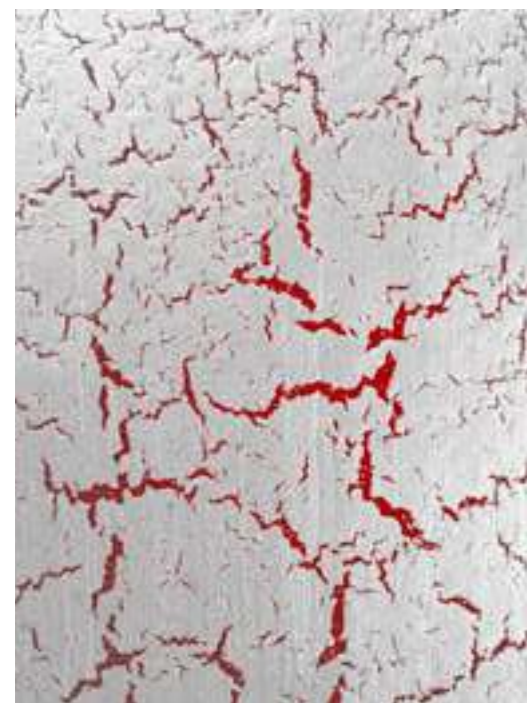

Наименование	Разход
Amphibolin B3 1.175 l	
Color Essenz Pink 30 ml	120
Color Essenz Pink 30 ml	
Antique Effekt 1 l	120
Amphibolin B1 1.25 l	120