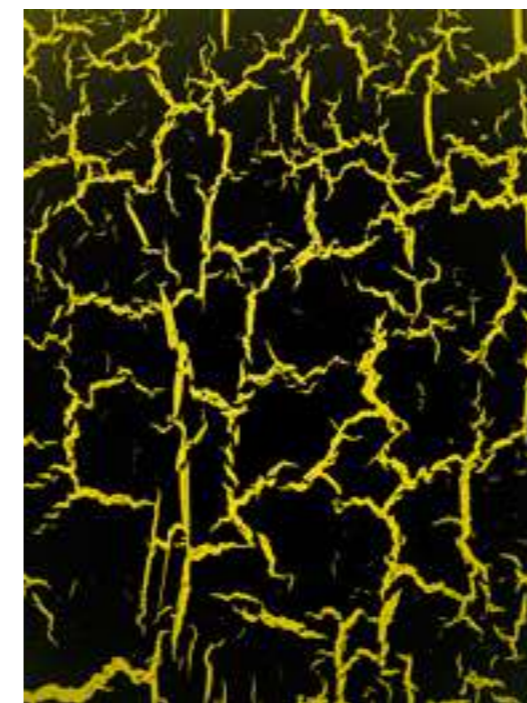

Наименование	Разход
Amphibolin B3 1.175 l	
Color Essenz Ginster 30 ml	120
Color Essenz Ginster 30 ml	
Antique Effekt 1 l	120
Amphibolin Negru 1.25 l	120