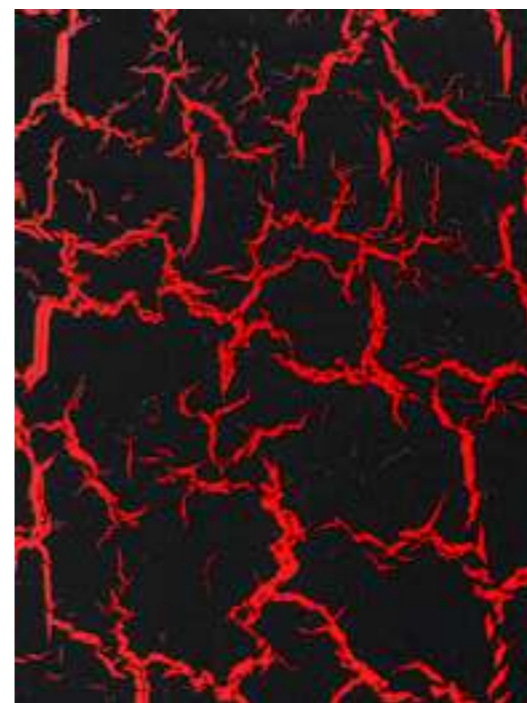

Продукт	Наименование	Разход
	Amphibolin B3 1.175 l	
	Color Essenz Pink 30 ml	120
	Color Essenz Pink 30 ml	
	Antique Effekt 1 l	120
	Amphibolin Negru 1.25 l	120